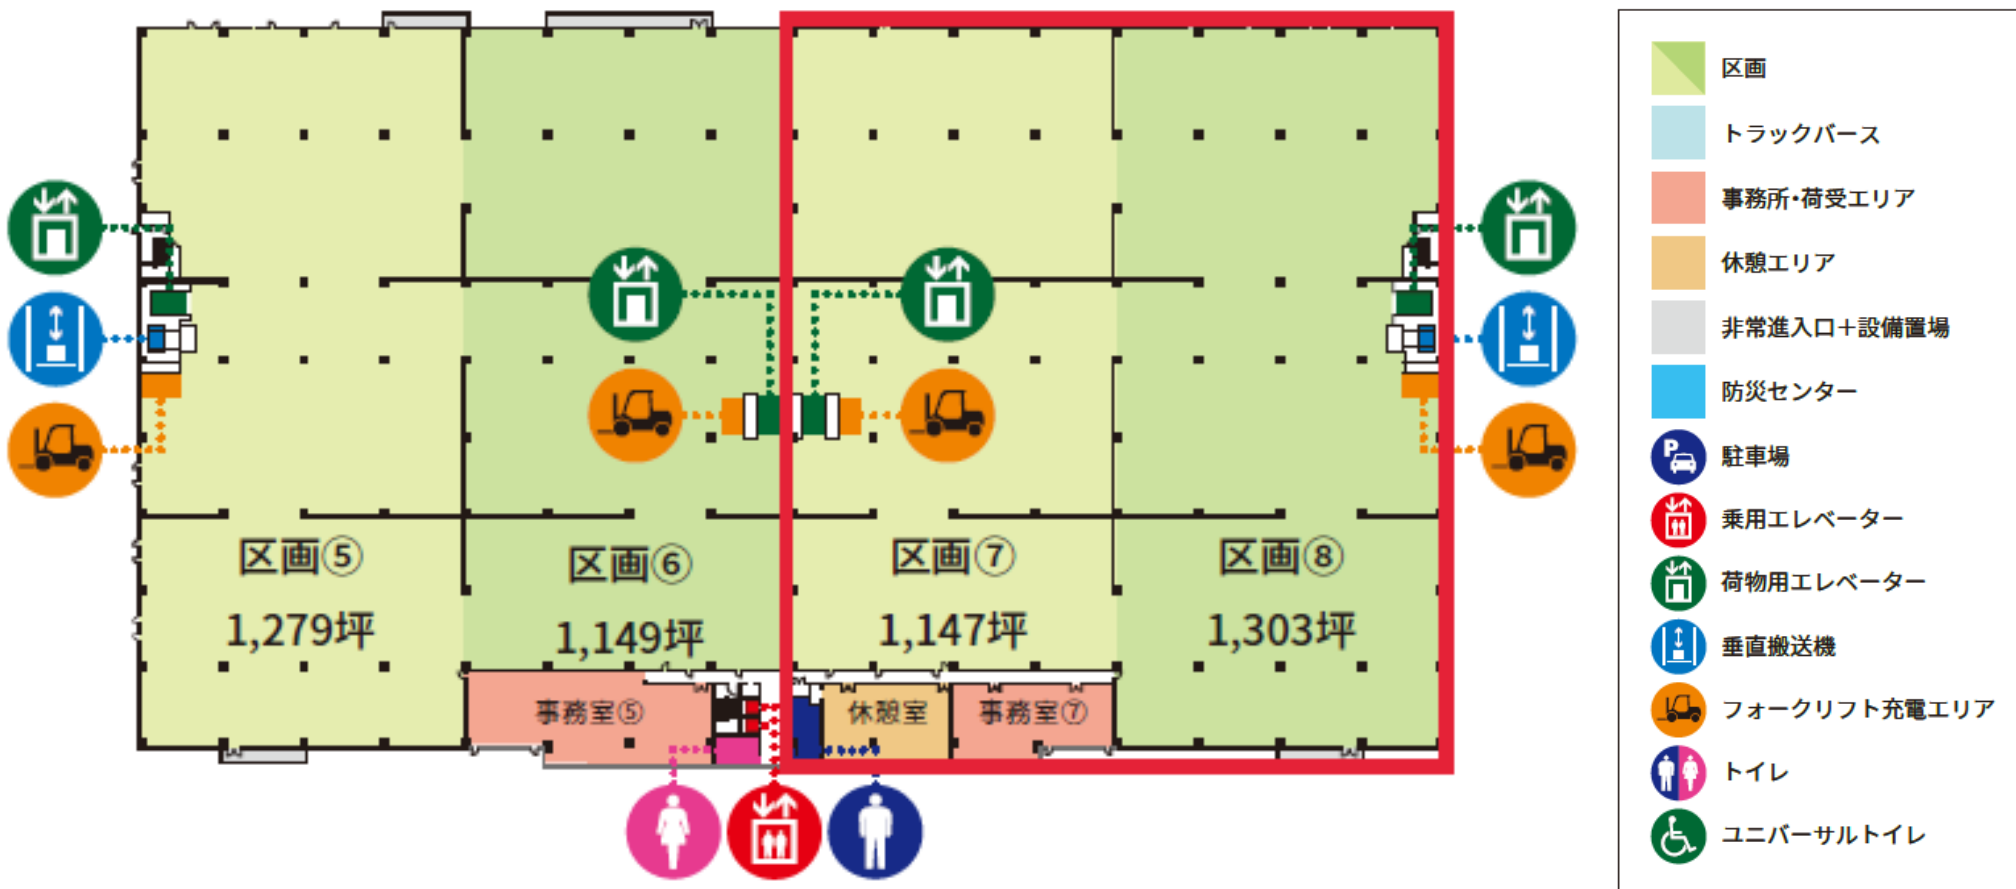

## 区画 面積表(坪)

		1階・2階			
		区画①	区画②	区画③	区画④
倉庫	1F	943坪	971坪	971坪	961坪
	2F	1,272坪	1,153坪	1,151坪	1,293坪
パース		295坪 (40ft: 6台 / 8t: 8台)	269坪 (40ft: 8台 / 8t: 4台)	269坪 (40ft: 8台 / 8t: 4台)	301坪 (40ft: 6台 / 8t: 8台)
事務所		284坪	210坪	227坪	330坪

		3階・4階			
		区画⑤	区画⑥	区画⑦	区画⑧
倉庫	3F	1,159坪	588坪	603坪	1,159坪
	4F	1,282坪	1,151坪	1,149坪	1,303坪
パース		194坪 (40ft: 8台)	135坪 (40ft: 6台)	139坪 (40ft: 6台)	194坪 (40ft: 8台)
事務所		140坪	75坪	68坪	131坪

平面図(3階)

-  区画
-  トラックバス
-  事務所・荷受エリア
-  休憩エリア
-  非常出入口+設備置場
-  防災センター
-  駐車場
-  乗用エレベーター
-  荷物用エレベーター
-  垂直搬送機
-  フォークリフト充電エリア
-  トイレ
-  ユニバーサルトイレ

平面図(4階)

-  区画
-  トラックバース
-  事務所・荷受エリア
-  休憩エリア
-  非常出入口+設備置場
-  防災センター
-  駐車場
-  乗用エレベーター
-  荷物用エレベーター
-  垂直搬送機
-  フォークリフト充電エリア
-  トイレ
-  ユニバーサルトイレ

## 倉庫内写真

倉庫全体内観

荷物用EV外観

ドックレベラー外観

垂直搬送機外観

2020年4月～ 3F倉庫：1795.707坪 バース332.97坪