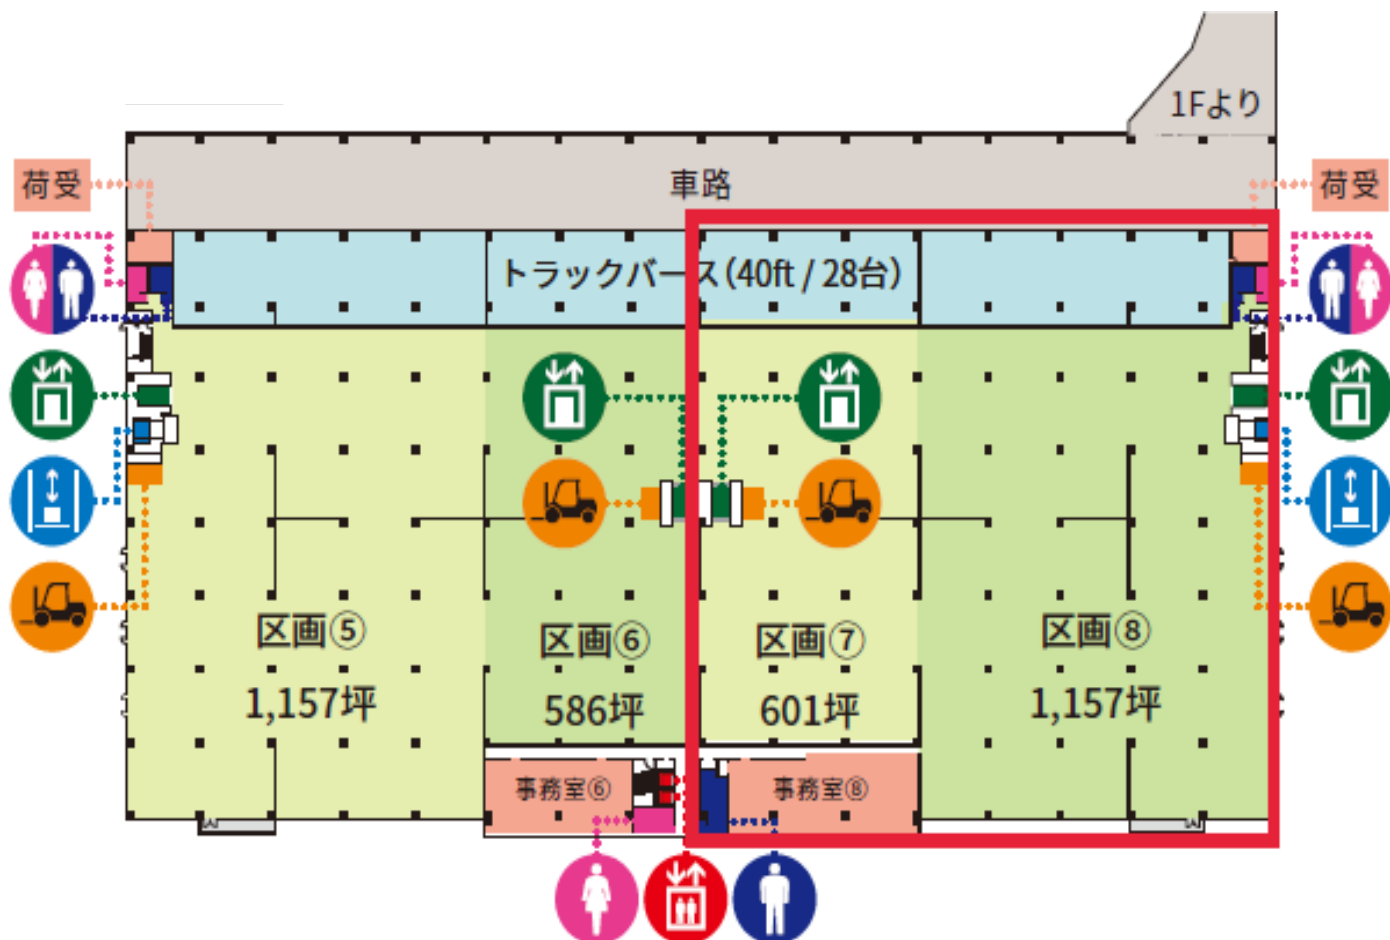

## 区画 面積表(坪)

		1階・2階			
		区画①	区画②	区画③	区画④
倉庫	1F	943坪	971坪	971坪	961坪
	2F	1,272坪	1,153坪	1,151坪	1,293坪
パース		295坪 (40ft: 6台 / 8t: 8台)	269坪 (40ft: 8台 / 8t: 4台)	269坪 (40ft: 8台 / 8t: 4台)	301坪 (40ft: 6台 / 8t: 8台)
事務所		284坪	210坪	227坪	330坪

		3階・4階			
		区画⑤	区画⑥	区画⑦	区画⑧
倉庫	3F	1,159坪	588坪	603坪	1,159坪
	4F	1,282坪	1,151坪	1,149坪	1,303坪
パース		194坪 (40ft: 8台)	135坪 (40ft: 6台)	139坪 (40ft: 6台)	194坪 (40ft: 8台)
事務所		140坪	75坪	68坪	131坪

平面図(3階)

-  区画
-  トラックバス
-  事務所・荷受エリア
-  休憩エリア
-  非常出入口+設備置場
-  防災センター
-  駐車場
-  乗用エレベーター
-  荷物用エレベーター
-  垂直搬送機
-  フォークリフト充電エリア
-  トイレ
-  ユニバーサルトイレ

平面図(4階)

-  区画
-  トラックバース
-  事務所・荷受エリア
-  休憩エリア
-  非常出入口+設備置場
-  防災センター
-  駐車場
-  乗用エレベーター
-  荷物用エレベーター
-  垂直搬送機
-  フォークリフト充電エリア
-  トイレ
-  ユニバーサルトイレ

## 倉庫内写真

倉庫全体内観

荷物用EV外観

ドックレベラー外観

垂直搬送機外観

2020年4月～ 3F倉庫：1795.707坪 バース332.97坪